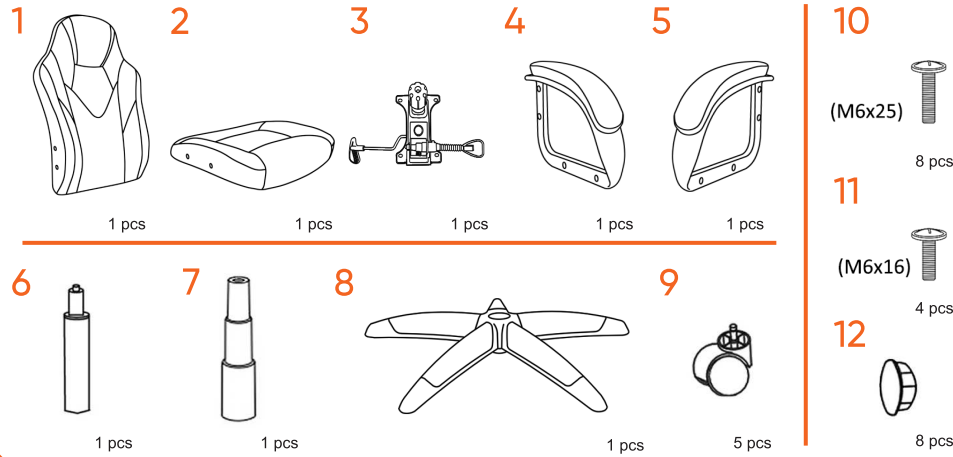

Chairman Game 17

RU ИНСТРУКЦИЯ ПО СБОРКЕ
EN ASSEMBLY INSTRUCTIONS
DE AUFBAUANLEITUNG
FR INSTRUCTIONS DE MONTAGE
IT MANUALE D'USO
ES INSTRUCCIONES DE MONTAJE
CS NÁVOD K MONTÁŽI
KK ЖИНАУ ЖӨНІНДЕГІ НҰСҚАУЛЫҚ